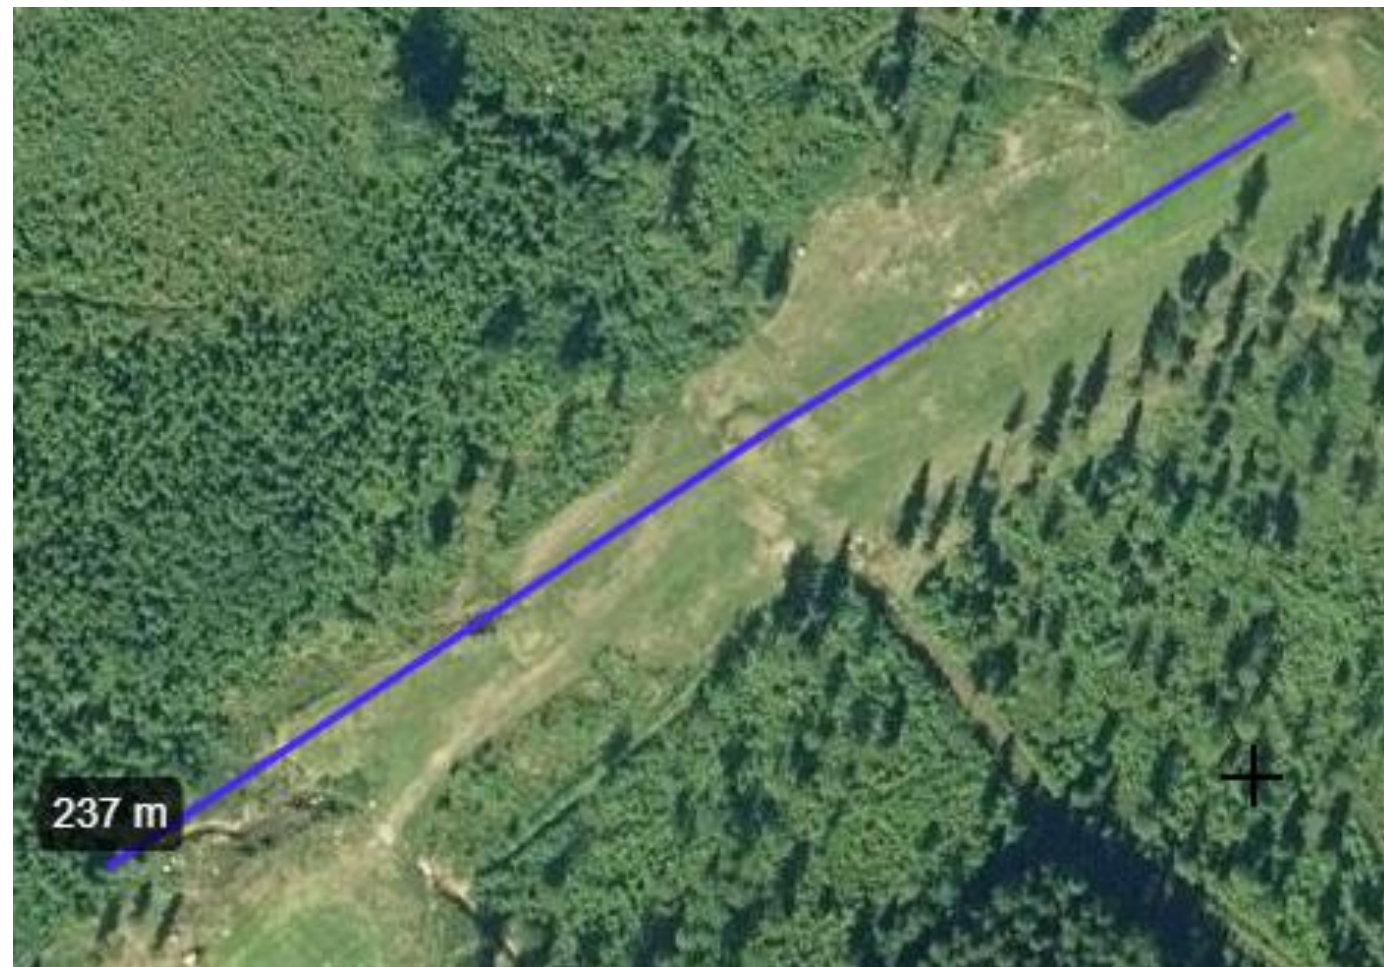

Keltainen 440 m

Punainen 380 m

Vesieste vasemmalla:

Keltainen 185 m

Punainen 115 m

Vesieste oikealla:

Keltainen 213 m

Punainen 135 m

Vesieste vanhan greenin takana:

Keltainen 273 m

Punainen 198 m

Väylä 3, par 4, hcp 14 (13)

Pituus:

Keltainen 237 m

Punainen 168 m

Väylä 4, par 3, hcp 18 (17)

Pituus:

Keltainen 128 m

Punainen 75 m

Väylä 5, par 4, hcp 16 (15)

Pituus:

Keltainen 235 m

Punainen 190 m

Oja väylän poikki: